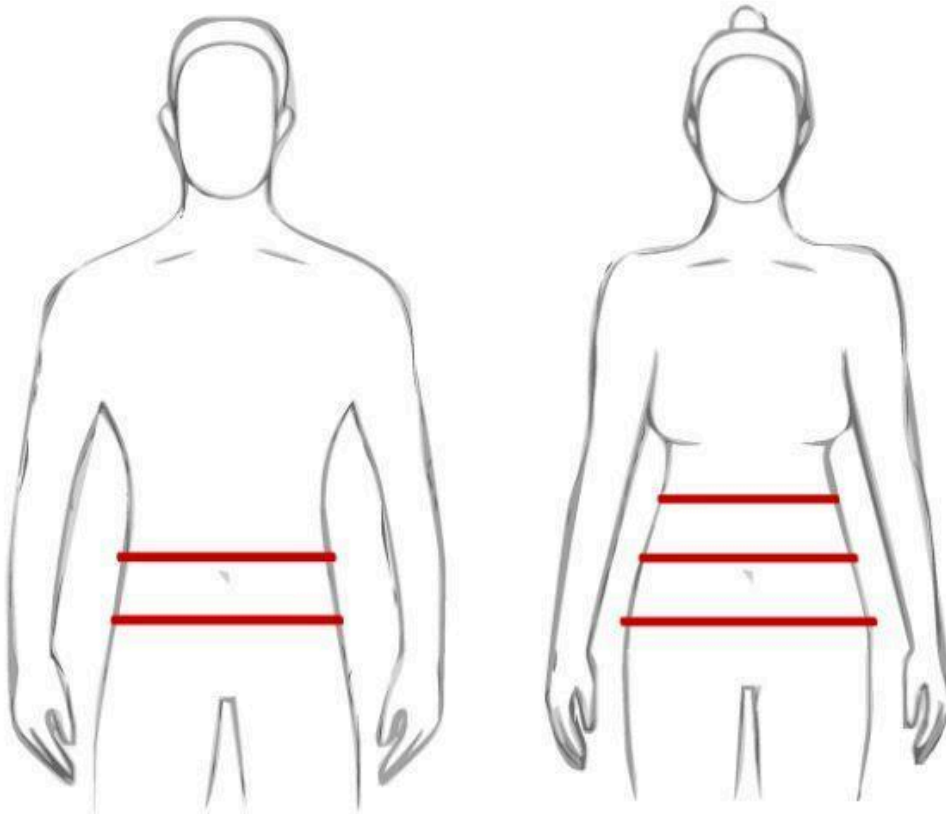

GUIDA ALLE TAGLIE

Prendi la misura del girovita nel punto in cui vuoi indossare la cintura

MISURA	GIROVITA CM.
S	70
	80

M	81
	90

L	91
	100

XL	101
	110